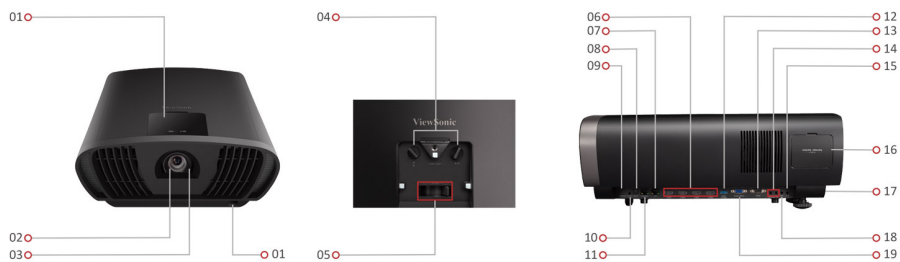

Описание модели

ViewSonic X100-4K - это проектор с яркостью 2900 LED люмен и разрешением 4K UHD для домашнего кинотеатра с превосходными характеристиками и отличным качеством. Осуществляя мечту любителей кино благодаря светодиодной технологии 2-ого поколения, кинематографическим цветам и надежному и долговечному источнику света, низкому шуму вентилятора (20 дБ), широкому диапазону настройки объектива и оптическому зуму в сочетании с эксклюзивным запатентованным дизайном, X100-4K - это ваш профессиональный выбор для дома.

12. USB Reader 3.0(5V/2A)
13. RS232
14. 12V Trigger X2
15. Audio Out
16. Keypad
17. Wi-Fi донгл (опционно)
18. AUX

19. Computer In

Спецификация

Аппаратное разрешение:	3840x2160
Яркость:	2900 (LED люмен)
Контраст:	3000000:1
Количество цветов:	1.07M Цветов
Источник света:	LED
Срок службы источника света (в стандартном режиме):	до 30000 часов
Мощность лампы:	RGBB LED
Объектив:	F1.8-1.825, f=12.62-15.13мм
Сдвиг объектива проектора:	0 (сдвиг объектива=0)
Проекционное отношение:	1.2-1.44
Оптический зум:	1.2x
Размер изображения:	40"-200"
Расстояние от проектора до экрана:	1.06м-6.37м , (100" @2.65м)
Трапецеидальное искажение:	+/- 40° (B)
Свиг объектива (B):	Да (+60%, -0%)
Свиг объектива (Г):	Да (+25%, -25%)
Слышимый шум (стандартный):	23dB
Слышимый шум (Эхо):	20dB
Локально:	Всего 16Гб, (12Гб доступной памяти)
Поддержка разрешения:	VGA(640 x 480) до 4K(3840 x 2160)
HDTV совместимость:	480i, 480p, 576i, 576p, 720p, 1080i, 1080p, 2160P
Горизонтальная частота:	30К-97КГц
Скорость вертикального сканирования:	24-85Гц

Audio out (3.5mm):	1
S/PDIF:	1
Динамики:	20W cube x2
USB Type A (Power):	2, (USB3.0 - 5V/ 2A x1,, USB3.0 - 5V/ 900mA x1,, share with USB A Input)
12V Trigger (3.5mm):	2

Управление

RS232 (DB 9-pin male):	1 (Female)
RJ45 (LAN control):	1, (LAN control)
USB Micro B-2.0 (Services):	1